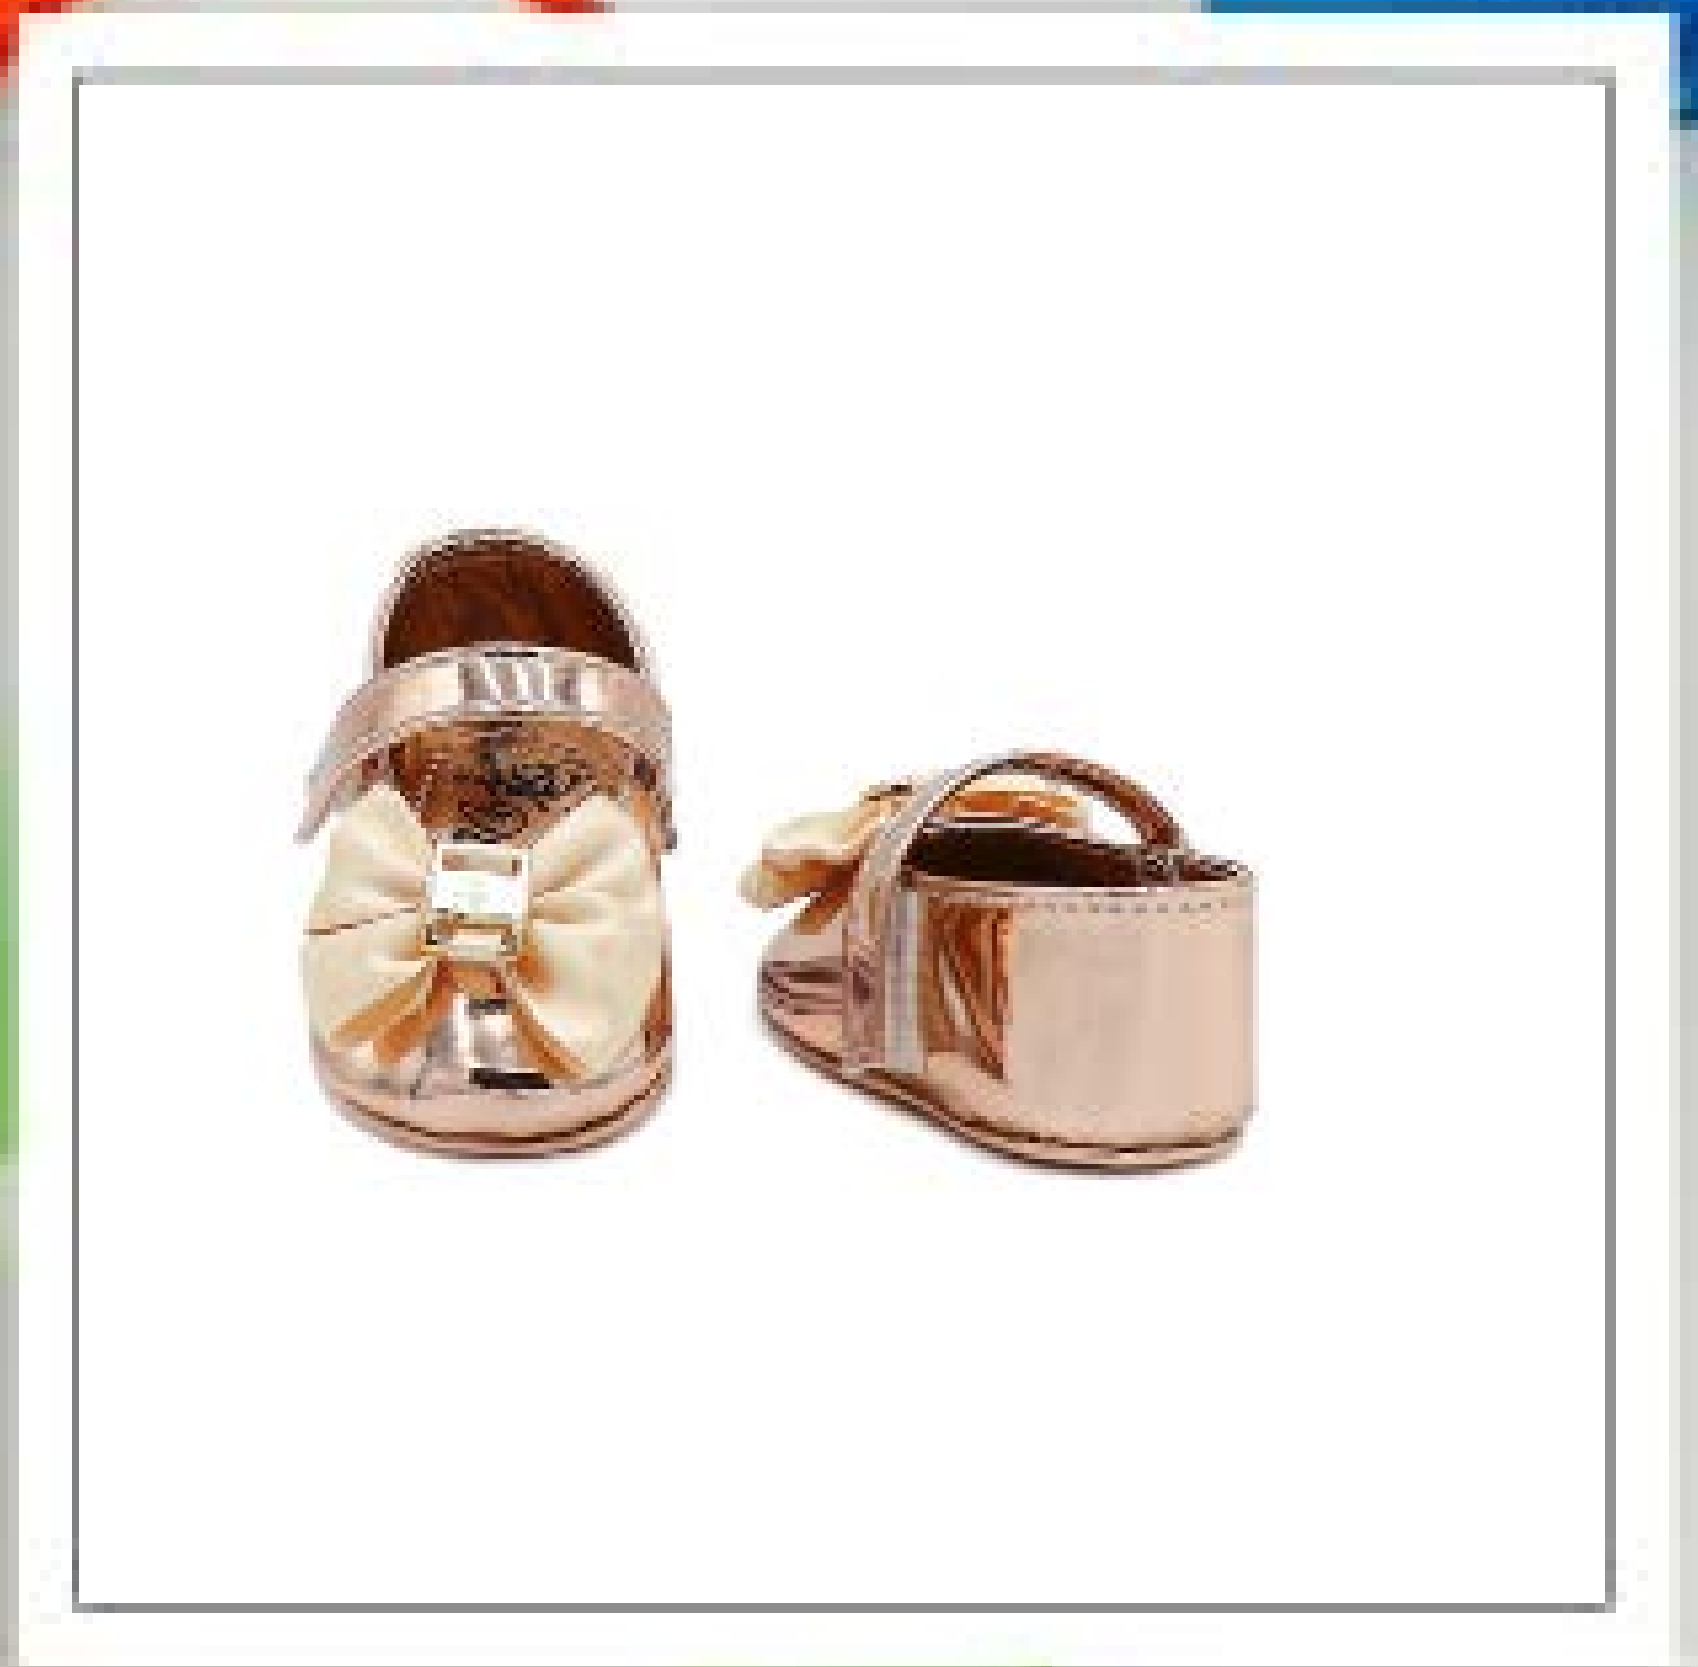

DAMIT263CB

Color: Cobre

Talla 09 - 12

DAMIT279RS

Color: Rosa

Talla 09 - 12